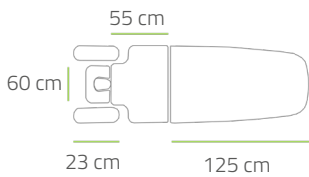

SERIE GAMME / RANGE RÉFÉRENCE / REFERENCE

92

SANTEO

FGS3292

TABLE 3 PLANS TÊTIÈRE DEMI-LUNE AVEC PLATEAU FIXE - SANTEO  
3 SECTION TABLE WITH HALF MOON HEAD CRADLE - SANTEO

Caractéristiques standards Standard features	
Structure / Frame	Au choix / 3 colours
Sellerie / Upholstery	Gamme KARA / KARA Range
Mousse / Foam	4 cm Dynamique / Dynamic

- 219 cm
- 60 cm
- 150 kg
- 8000 N

Caractéristiques & Options / Standard & Optional features

Roulettes de déplacement  
Retractable castors

Barres périphériques  
Peripheral bars

Tête demi-lune  
Half moon cradle