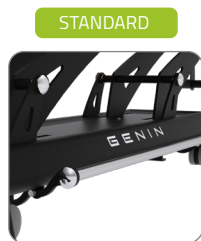

SERIE GAMME / RANGE RÉFÉRENCE / REFERENCE

92

SANTEO

FGS3292

TABLE 3 PLANS TÊTIÈRE DEMI-LUNE AVEC PLATEAU FIXE - SANTEO  
3 SECTION TABLE WITH HALF MOON HEAD CRADLE - SANTEO

Caractéristiques standards Standard features	
Structure / Frame	Au choix / 3 colours
Sellerie / Upholstery	Gamme KARA / KARA Range
Mousse / Foam	4 cm Dynamique / Dynamic

- 219 cm
- 60 cm
- 150 kg
- 8000 N

Caractéristiques & Options / Standard & Optional features

Roulettes de déplacement  
Retractable castors

Barres périphériques  
Peripheral bars

Tête demi-lune  
Half moon cradle

Accoudoirs plongeants  
Declining armrests

Couleur sellerie & structure  
Frame & upholstery colour

Ref	Désignation / Name	Standard	Option
G001	Barres périphériques / Peripheral bars	●	
G002	Roulettes escamotables / Retractable castors	●	
G006C	Trou visage / Breathing aperture	●	
G003	Accoudoirs plongeants / Declining armrests	●	
G008	Tête électrique - commande par pédale / Power-assisted headrest - footswitch	●	