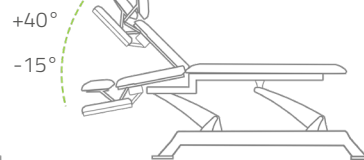

SERIE GAMME / RANGE RÉFÉRENCE / REFERENCE

92

SANTEO

FGS3292

TABLE 3 PLANS TÊTIÈRE DEMI-LUNE AVEC PLATEAU FIXE - SANTEO  
3 SECTION TABLE WITH HALF MOON HEAD CRADLE - SANTEO

Caractéristiques standards Standard features	
Structure / Frame	Au choix / 3 colours
Sellerie / Upholstery	Gamme KARA / KARA Range
Mousse / Foam	4 cm Dynamique / Dynamic

- 219 cm
- 60 cm
- 150 kg
- 8000 N

Caractéristiques & Options / Standard & Optional features

Roulettes de déplacement  
Retractable castors

Barres périphériques  
Peripheral bars

Tête demi-lune  
Half moon cradle

Accoudoirs plongeants  
Declining armrests

Couleur sellerie & structure  
Frame & upholstery colour

Ref	Désignation / Name	Standard	Option
G001	Barres périphériques / Peripheral bars	●	
G002	Roulettes escamotables / Retractable castors	●	
G006C	Trou visage / Breathing aperture	●	
G003	Accoudoirs plongeants / Declining armrests	●	
G008	Tête électrique - commande par pédale / Power-assisted headrest - footswitch	●	