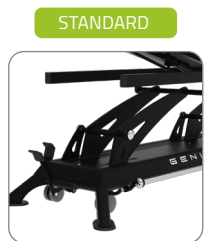

SERIE GAMME / RANGE RÉFÉRENCE / REFERENCE

92

SANTEO

FGS3292

TABLE 3 PLANS TÊTIÈRE DEMI-LUNE AVEC PLATEAU FIXE - SANTEO  
3 SECTION TABLE WITH HALF MOON HEAD CRADLE - SANTEO

Caractéristiques standards Standard features	
Structure / Frame	Au choix / 3 colours
Sellerie / Upholstery	Gamme KARA / KARA Range
Mousse / Foam	4 cm Dynamique / Dynamic

- 219 cm
- 60 cm
- 150 kg
- 8000 N

Caractéristiques & Options / Standard & Optional features

Roulettes de déplacement  
Retractable castors

Barres périphériques  
Peripheral bars

Tête demi-lune  
Half moon cradle

Accoudoirs plongeants  
Declining armrests

Couleur sellerie & structure  
Frame & upholstery colour

Ref	Désignation / Name	Standard	Option
G001	Barres périphériques / Peripheral bars	●	
G002	Roulettes escamotables / Retractable castors	●	
G006C	Trou visage / Breathing aperture	●	
G003	Accoudoirs plongeants / Declining armrests	●	
G008	Tête électrique - commande par pédale / Power-assisted headrest - footswitch	●	