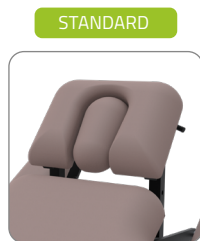

SERIE GAMME / RANGE RÉFÉRENCE / REFERENCE

92

SANTEO

FGS3292

TABLE 3 PLANS TÊTIÈRE DEMI-LUNE AVEC PLATEAU FIXE - SANTEO  
3 SECTION TABLE WITH HALF MOON HEAD CRADLE - SANTEO

Caractéristiques standards Standard features	
Structure / Frame	Au choix / 3 colours
Sellerie / Upholstery	Gamme KARA / KARA Range
Mousse / Foam	4 cm Dynamique / Dynamic

- 219 cm
- 60 cm
- 150 kg
- 8000 N

Caractéristiques & Options / Standard & Optional features

Roulettes de déplacement  
Retractable castors

Barres périphériques  
Peripheral bars

Tête demi-lune  
Half moon cradle

Accoudoirs plongeants  
Declining armrests

Couleur sellerie & structure  
Frame & upholstery colour

Ref	Désignation / Name	Standard	Option
G001	Barres périphériques / Peripheral bars	●	
G002	Roulettes escamotables / Retractable castors	●	
G006C	Trou visage / Breathing aperture	●	
G003	Accoudoirs plongeants / Declining armrests	●	
G008	Tête électrique - commande par pédale / Power-assisted headrest - footswitch	●	