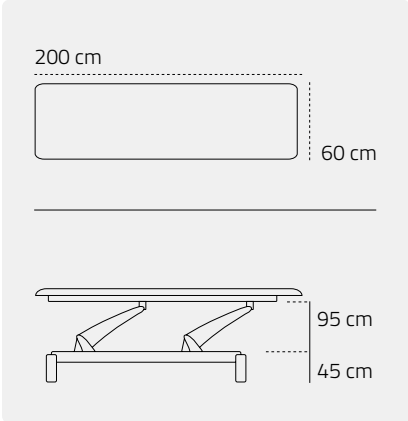

TABLE MONOPLAN

FABRIQUÉ EN FRANCE 

MESURES / INFOS

-  200 x 60 cm
-  150 kg
-  8000 N
-  BULTEX dynamique 53kg/cm³

CARACTÉRISTIQUES

STANDARD
Roulettes de déplacement

STANDARD
Barres périphériques

OPTION
Bariatrique

OPTION
Trou visage

OPTION
Dérouleur papier

Ref	Designation	Stand	Opt
G005	Repose-pieds		<input type="radio"/>
G026B	Largeur plateau 80 cm		<input type="radio"/>
G011	Coloris structure Gris	<input type="radio"/>	
G012	Sellerie KARA	<input type="radio"/>	
G025I	Mousse bi-densité: dure 4 cm + dynamique 2 cm - bords cousus		<input type="radio"/>

LISTE D'OPTIONS

> Option type: accessoires & options

Ref	Designation	
G001	Barres périphériques	STD
G002	Roulettes escamotables	STD
G006C	Trou visage	OPT
G016	Passage lève malade garde au sol 15 cm	OPT
G020	Commande manuelle filaire supplémentaire	OPT
G022A	Remplacement de la barre périphérique par commande manuelle	OPT
G021	Pédale électrique supplémentaire	OPT
G015	Dérouleur papier	OPT
G026I	Protection plastique pieds	OPT
G043	Option bariatrique: poids max 200 kg	OPT
G004	Repose-bras	OPT
G005	Repose-pieds	OPT

> Option type: plateaux

Ref	Designation	
G026	Plateau largeur 70 cm	OPT
G026A	Plateau largeur 50 cm	OPT
G026B	Plateau largeur 80 cm	OPT
G026C	Plateau rectangulaire type ESPACE	STD
G026E	Plateau largeur 60 cm	STD
G026F	Modification longueur plateau (max +10 cm)	OPT
G026G	Plateau trapèzoidal	OPT